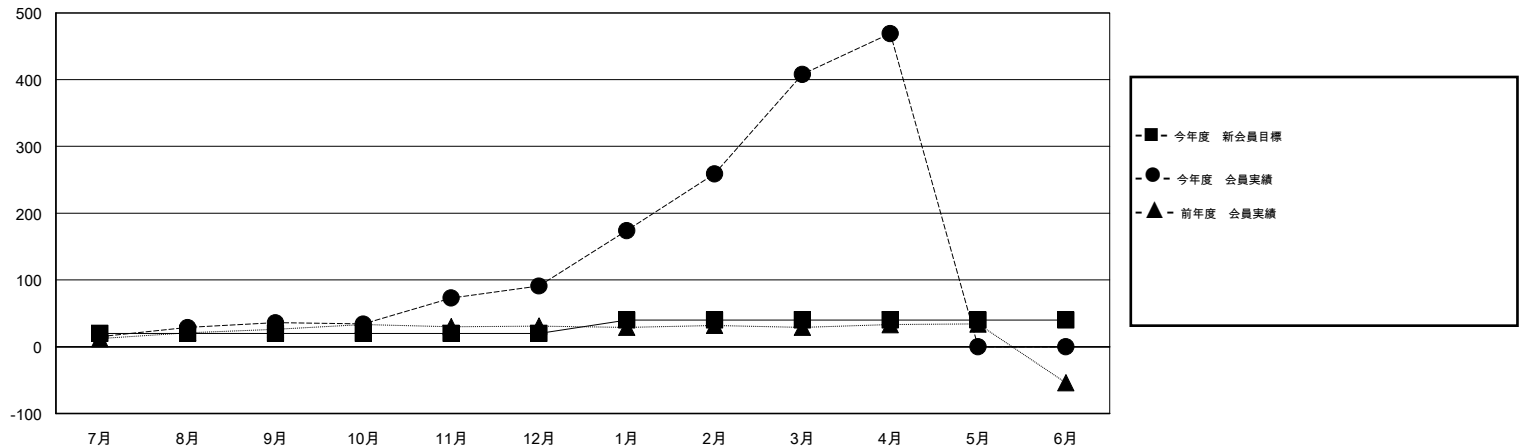

MONTHLY MEMBERSHIP PROGRESS REPORT

District 334 E

Results as of: 4/30/2014

GMT: Junichi Takata

地域 JAPAN

GMT会則地域 5-Jap

クラブ				
結果 : 2013-2014				
四半期	新クラブ目標	実際の新クラブ	実際の解散クラブ	実際の純増/ 純減
7月/8月/9月	0	0	0	0
10月/11月/12月	0	0	0	0
1月/2月/3月	1	0	0	0
4月/5月/6月	0	0	0	0

名				
結果 : 2013-2014				
四半期	新会員目標	実際の追加登録会員数	実際の退会者	実際の純増/ 純減
7月/8月/9月	20	65	29	36
10月/11月/12月	0	91	36	55
1月/2月/3月	20	335	18	317
4月/5月/6月	0	69	8	61

新クラブ目標及び実績累計

会員目標及び実績累計

解散クラブ: 0	46 CLUBS OF 52 一名以上の新会員を登録	男女別
		男性 1,873 (77.81%)
		女性 534 (22.19%)
退会者	健康診断データはこちら	家族会員 846
物故会員 20		世帯主 343
クラブ解散 0		世帯主以外 503
その他 71		
合計 91		